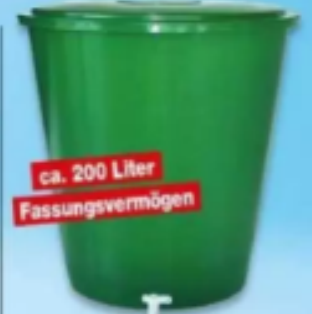

Gartenschlauch-Set

UVP 14.99

-33%

9.99

5 teilig, Schlauch ca. 20 m lang oder Schlauch ca. 15 m lang, 3 Kupplungen 1/2", Sprühaufsatz, grün